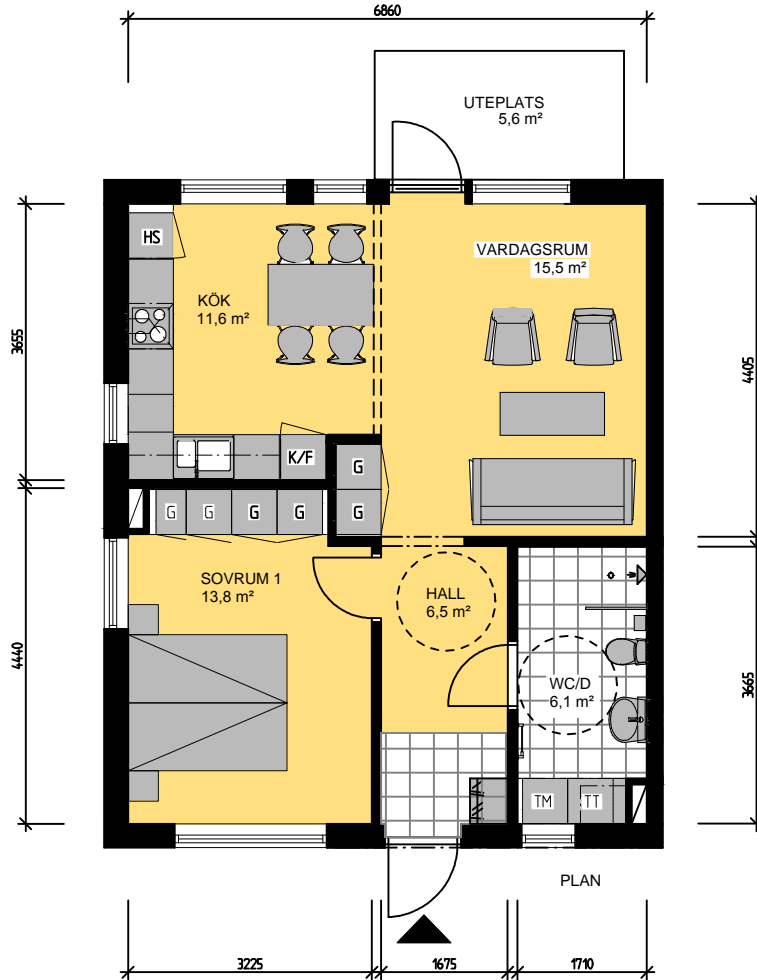

# BOFAKTABLAD

KAPONJÄRSVÄGEN 15  
HARESLÄTT

2 RoK  
PLAN 1

Boyta: 56,2 m<sup>2</sup>  
Lgh - 3312-10001

## FÖRKLARINGAR:

K/F	KYL / FRY	ST	STÄDSKÅP
○ ○	HÄLLSPIS	G	GARDEROB
H	HÖGSKÅP	TM	TVÄTTMASKIN
←	DUSCH	TT	TORKUMLARE

SKALA 1:100